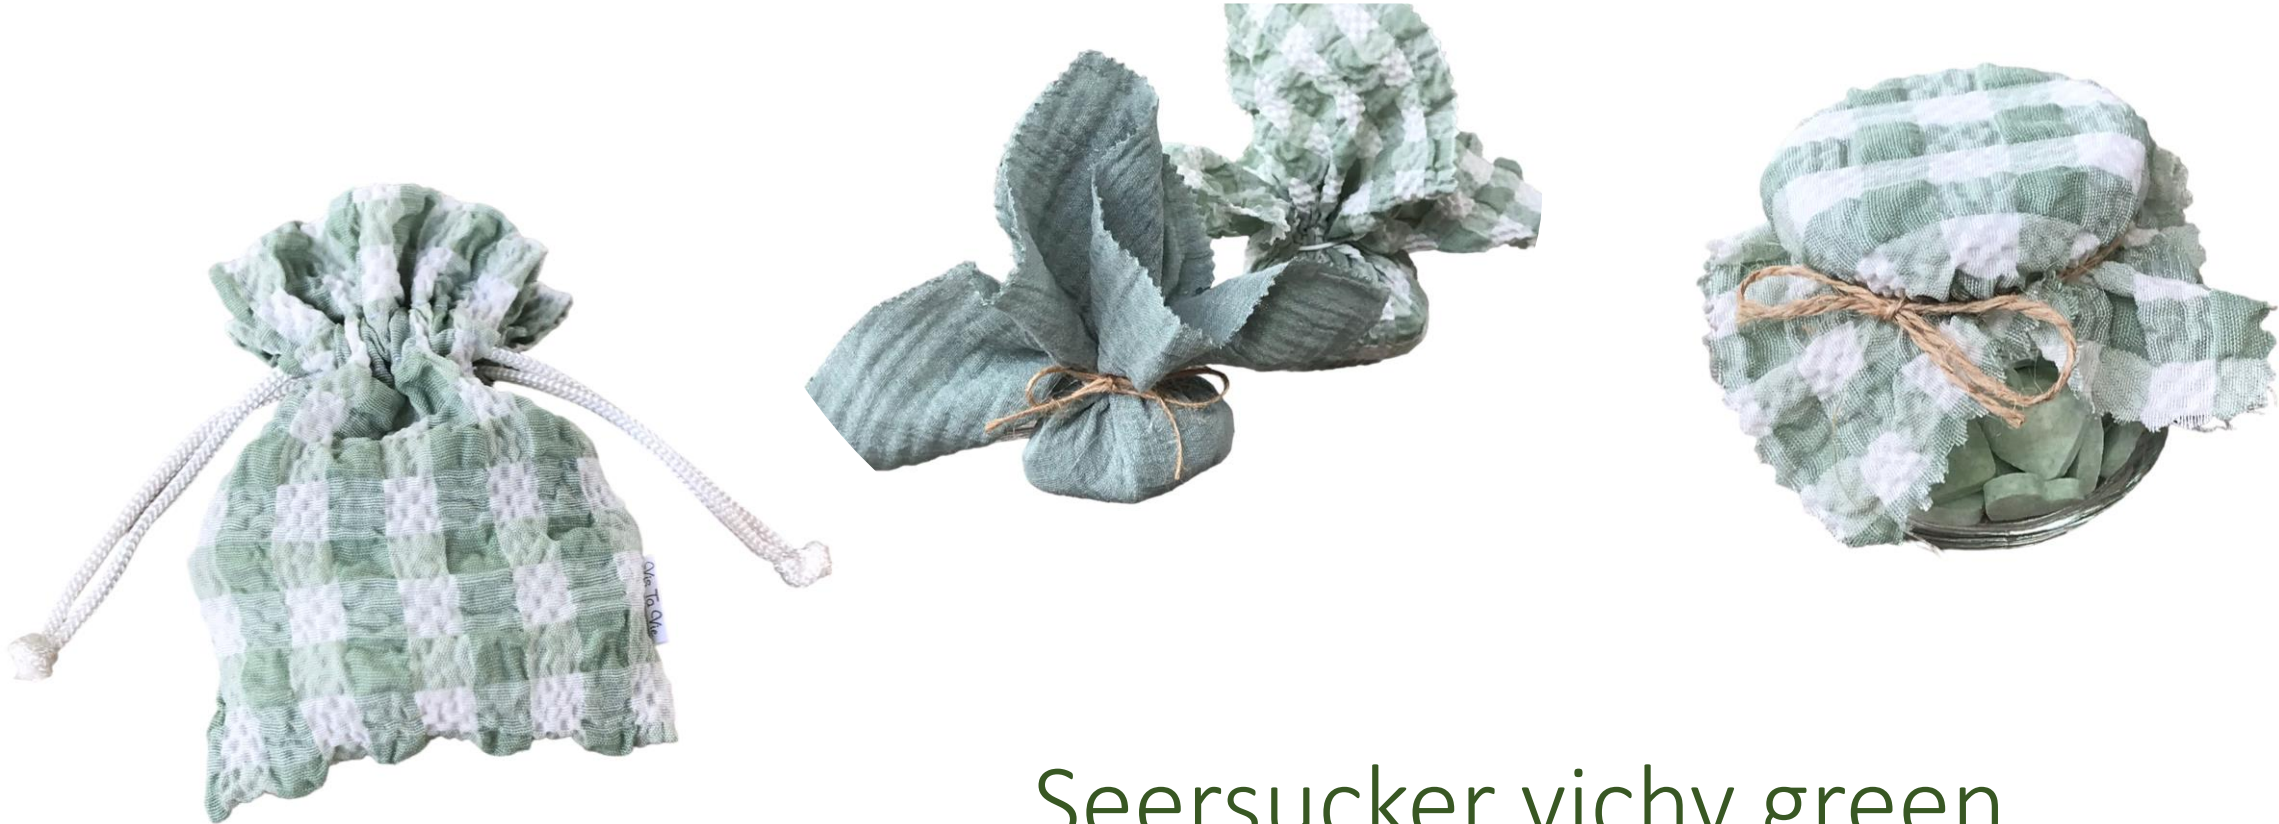

# Driedflowers Tortora & Blue pastel

Midnight blue

Mini flowers

Rose, Vieux rose, Lanvendel

Dusty rose-Rosewood-Ivory

Roos

Mini flowers green

Seersucker vichy green

Saffran

Saffran

Seersucker vichy rust

Seersucker  
green

32